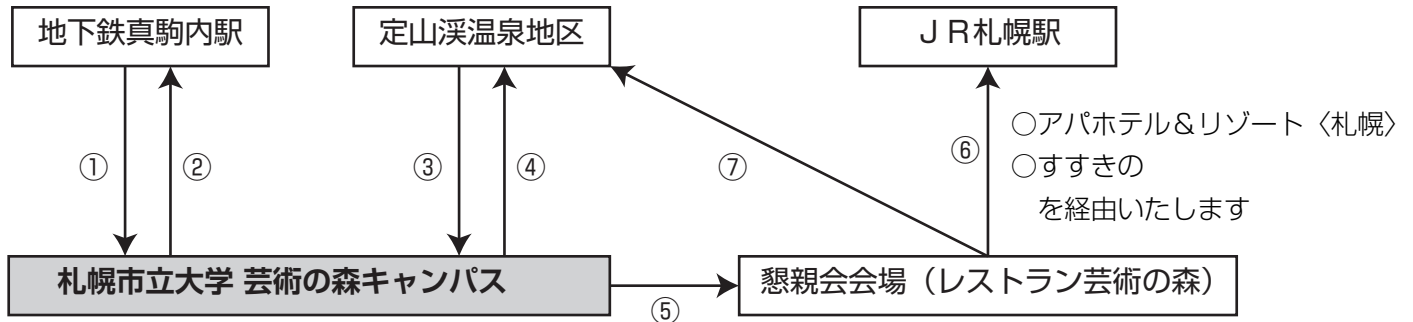

送迎バスのご案内

大会期間中、参加者専用の送迎バスを運行します。どうぞご利用下さい（運賃無料）。

※バスは、北海道中央バスが運行します。

●運行路線

●時刻表

	6月23日(土)	6月24日(日)
①	08:05発→08:15着	08:05発→08:15着
②	18:00発→18:15着	17:20発→17:35着
③	07:40発→08:20着	07:40発→08:20着
④	18:00発→18:40着	—
⑤	18:10発→18:15着 ×3便	—
⑥	20:40発→21:40着 ×2便	—
⑦	20:40発→21:10着	—

※番号は上記の運行路線図に対応しています。便数表示のないものは1便の運行です。

●乗車場所

- ○地下鉄真駒内駅： バス乗り場2番付近（駅舎を出て左側）。スタッフが乗り場にあります。
- ○定山溪温泉地区： 詳細は裏面をご覧ください。スタッフが乗り場にあります。
- ○札幌市立大学： スタッフがご案内します。
- ○札幌親会会場： スタッフがご案内します。